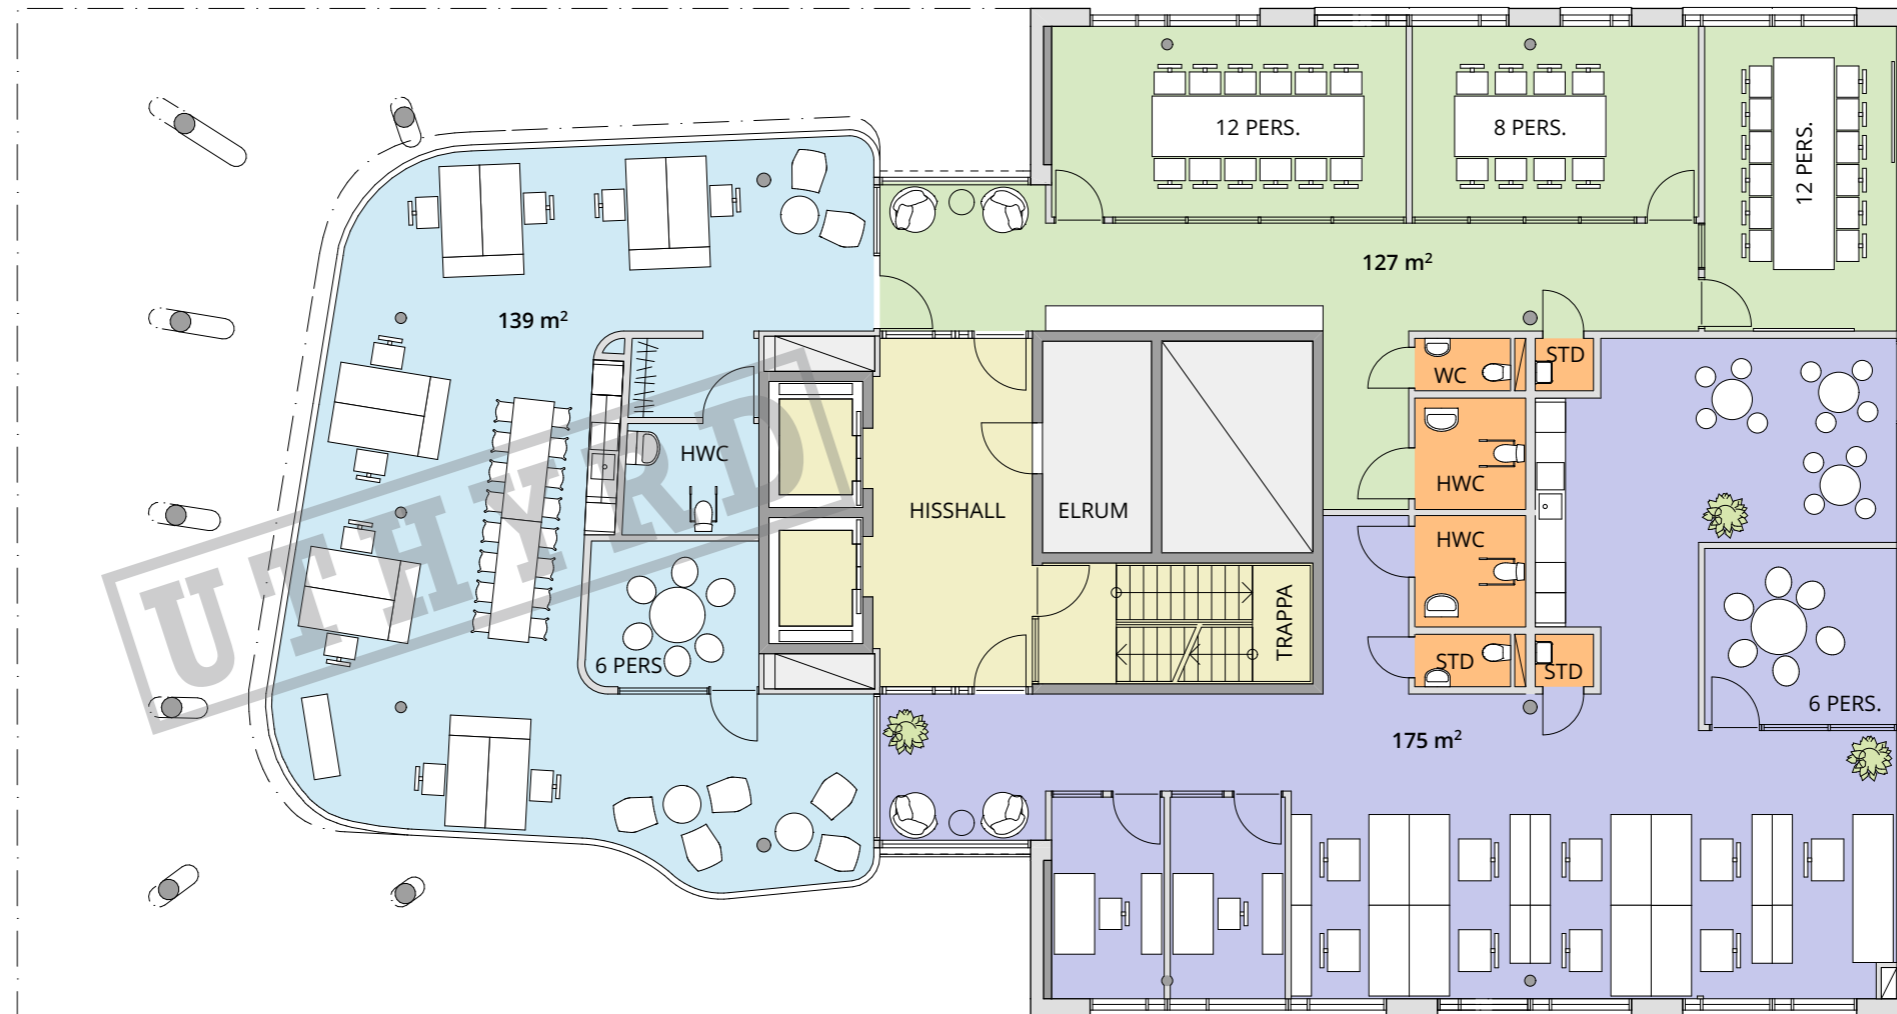

Plan 2

GEMENSAMMA MÖTESRUM (GRÖN) 175 M²

ANTAL MÖTESRUM: 3

LOKAL (BLÅ) 140 M²

ANTAL ARBETSPLATSER: 10
ANTAL MÖTESRUM: 1

LOKAL (LILA) 175 M²

ANTAL ARBETSPLATSER: 8
ANTAL MÖTESRUM: 1

HAVET

SKALA 1:150